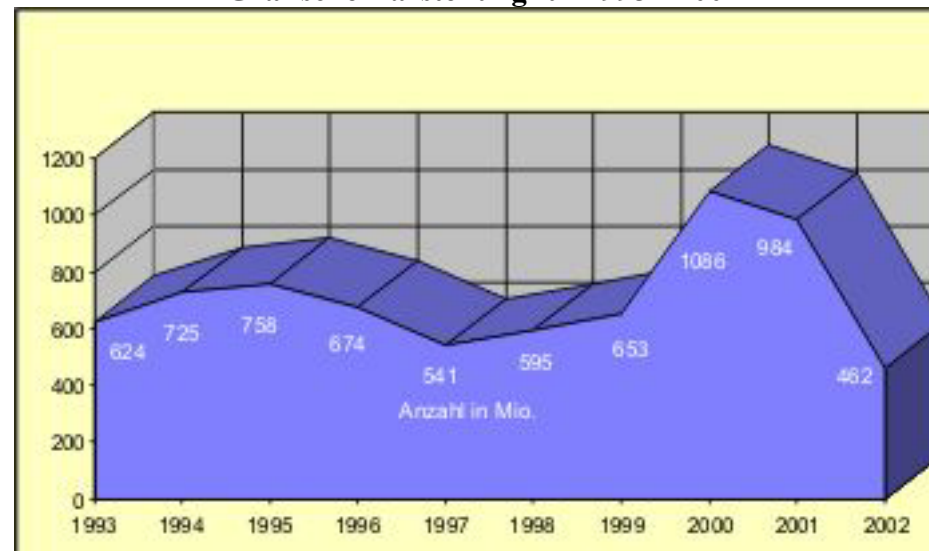

Zigarettschmuggel (Stand: 01.01.2003)

Jahresvergleich Sicherstellungen Zigaretten (Stück)

Jahr	Neue Bundesländer		Alte Bundesländer		Gesamt
	Mio.		Mio.		
1998	343	(58%)	252	(42%)	595
1999					653
2000					1086
2001					984
2002					462

Grafische Darstellung für 1993 - 2002

Eingeleitete Verfahren

	1996	1997	1998	1999	2000	2001	2002
Gesamtsumme	40.877	28.542	23.389	17.487	15.578	12.515	7.768

Statistische Aufrechnung: Summe der beschlagnahmten Zigaretten je eingeleitetem Verfahren